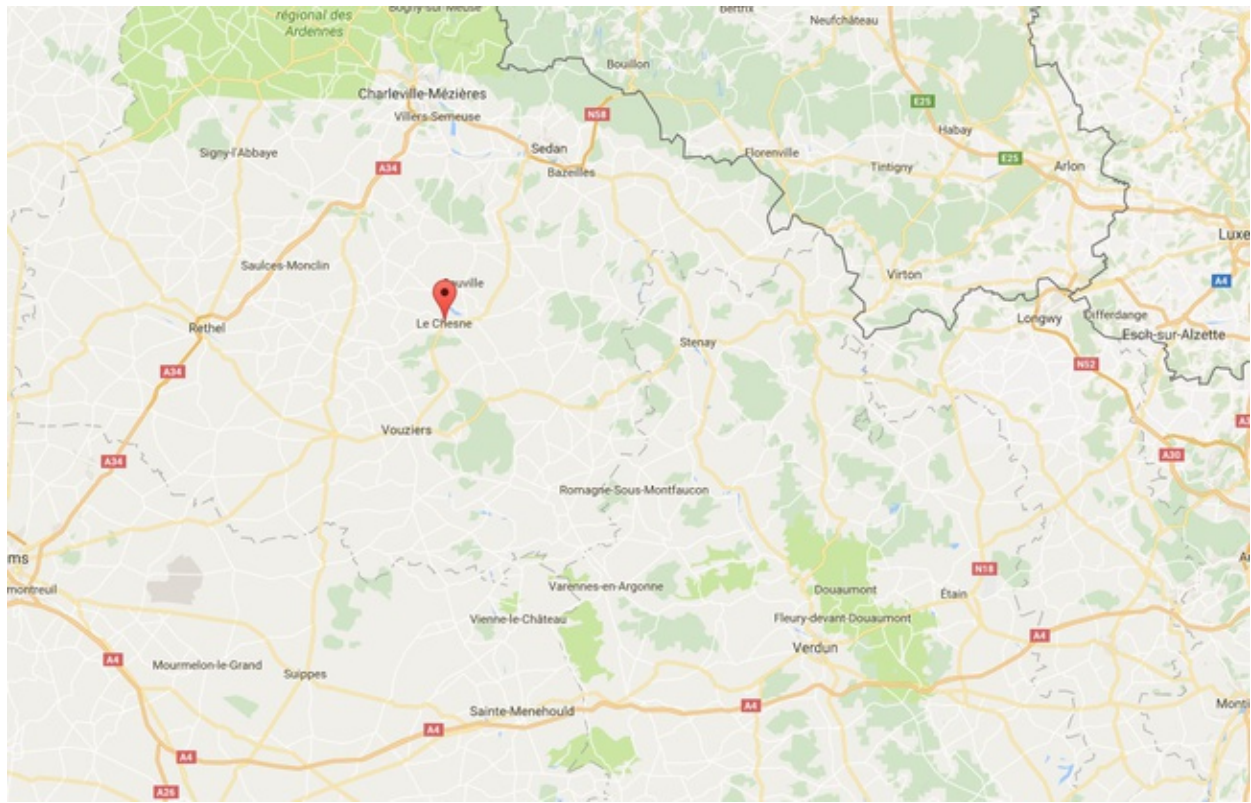

# Lorraine: Sur la route de l'école, un enfant enlevé devant son père, maîtrisé par des hommes sortis d'une berline

20minutes.fr/strasbourg/1939799-20161010-lorraine-route-ecole-enfant-enleve-devant-pere-maitrise-hommes-sortis-berline

Deux berlines noires immatriculées en Belgique soudainement à l'arrêt à côté de lui, des hommes qui en sortent pour maîtriser le conducteur, avant d'emmener son fils. Voilà ce qu'a connu un père de famille sur la route de l'école dans la commune du Chesne, dans les Ardennes ce lundi matin, ainsi qu'il le décrit à L'Union.

## Un conflit entre la mère et le père autour de la garde de l'enfant

Ces faits, l'homme les soupçonne en lien avec sa séparation compliquée avec la mère du jeune garçon, puisque le couple est en conflit autour de sa garde. Portugo-angolaise, la maman l'aurait en effet obtenue par la justice anglaise (dans un texte non-traduit), mais le père aurait souhaité que l'enfant reste dans les Ardennes pour sa scolarité.

L'enlèvement a eu lieu dans la commune du Chesne. - Capture d'écran / Google Maps.

Après l'intervention rapide de la police, le Parquet de Charleville-Mézières a ouvert vite une enquête. Dans la foulée, les vols en direction de Luanda, en Angola, et Lisbonne, au Portugal, sont également surveillés. Aucun signe de l'enfant n'avait encore été retrouvé quelques heures après.